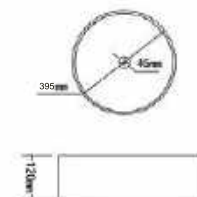

# ÜVEG MOSDÓK

AREZZO  
*premium*

Egy üvegmosdó könnyedséget és tisztaságot kínál a fürdőszobában.

**GLAM üveg mosdó**  
**világos szürke**  
méret: 395x395x120 mm  
**AR-M214**

**ÁR: 73 990 Ft**

**RUBEN üveg mosdó**  
**matt szürke**  
méret: 420x420x110 mm  
**AR-M331**