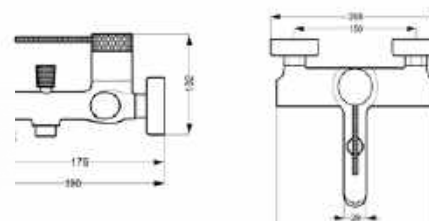

PALMFIELD
Kád csaptelep*

Fekete: **AR-1104BL** ●
ÁR: 66 100 Ft

ÚJ

Gun metal szet **R-1104GMSET** ●
(metál szürke) ÁR: 113 400 Ft
+ gégecső
+ kézizuhany