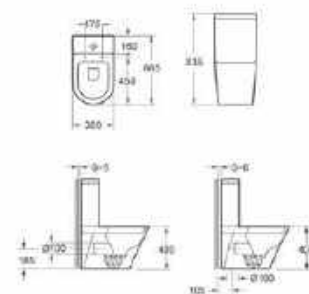

### INDIANA

Perem nélküli (Rimless) kombi wc alsós/hátsó kifolyású, 45 mm-el rövidebb az alapváltozatnál ülőke nélkül

AR-102 BR

ÁR: 116 000 Ft

PEREM NÉLKÜLI