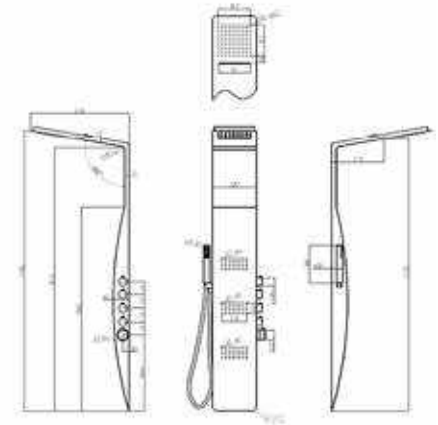

ASPEN
Zuhanypanel
AR-9001

ÁR: 130 860 Ft

Szín: festett fehér, fekete oldallal

- + trópusi zuhany
- + szauna zuhany/vízesés zuhany
- + kézi zuhany
- + oldal hidromasszázs zuhany
- + beépített termosztátos keverőszelep
- + méret: 146,5 x 23,2 x 51,8 cm