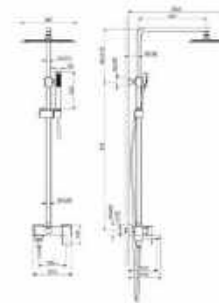

## CUBEFIELD

Bidé csaptelep

Fekete: AR-4411B  
ÁR: 47 200 Ft

Króm: AR-4411CR  
ÁR: 43 000 Ft

Arany: AR-4411G  
ÁR: 52 500 Ft