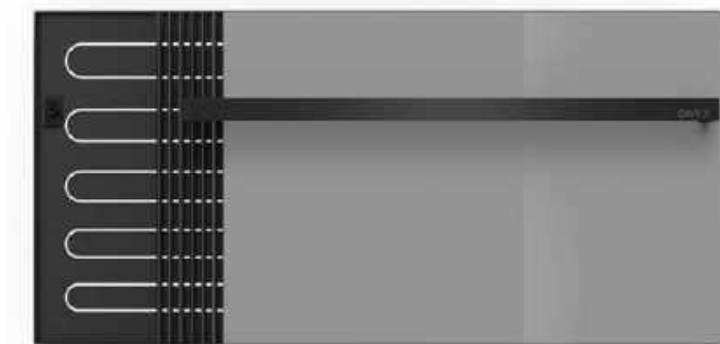

# ONYX

---

Az AREZZO design bővítette a törölközőszárító radiátorok sokszínűségét.

Ez az elektromos radiátor az exkluzív, egyedi kialakítás mellett két fő funkciót lát el: az egyik a törölközők és akár egyéb textíliák szárítása, a másik funkció a fűtés. az AREZZO design ONYX elektromos radiátorok edzett üvegből készülnek. A fűtőelem egyenletesen helyezkedik el az üveg és a test között.