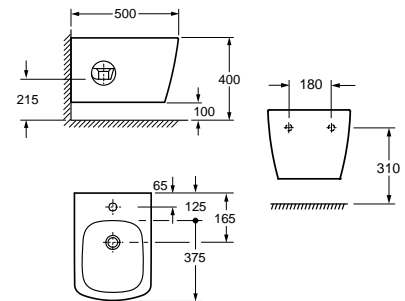

**Slim Soft Close**  
**Lecsapódásgátlós wc-tető**  
**AR-MSCSLIM**

ÁR: 30 100 Ft

**MONTANA**  
**Álló bidé**  
**AR-505**

ÁR: 81 700 Ft

**MONTANA**  
**függesztett bidé**  
**AR-503**

ÁR: 73 000 Ft