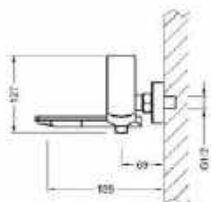

ÁR: 50 900 Ft

**SPRINGFIELD**  
**Kádcsaptelep\***  
**AR-5020**

ÁR: 84 800 Ft

ki- és behajtható kifolyóval

**SPRINGFIELD**  
**Falsík alatti kádcsaptelep**  
belső egységet tartalmazza  
**AR-5069**

ÁR: 68 200 Ft