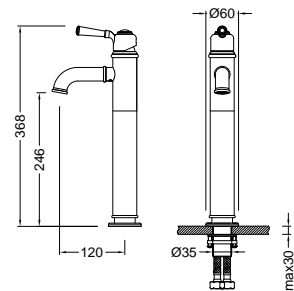

Kifutó

**OLDFIELD**  
Mosdócsaptelep  
AR-51001

ÁR: 44 140 Ft

Kifutó

**OLDFIELD**  
Magasított mosdócsaptelep  
AR-51002

ÁR: 64 930 Ft

Kifutó

**OLDFIELD**  
Bidécsaptelep  
AR-51023