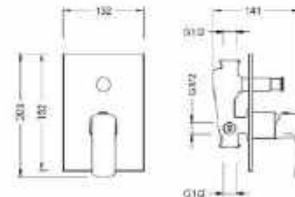

WAKEFIELD
Falsík alatti kádcsaptelep
belső egységet tartalmazza
AR-7069

ÁR: 61 200 Ft