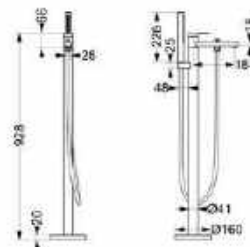

ELEGANT ÚJ

szabadon álló kádőtöltő csaptelep

Gun metal (metál szürke): **AR-10095GM** ●
Ár: 252 000 Ft

Matt fehér: **AR-10095MW** ○
Ár: 239 990 Ft

Szálcsiszolt arany: **AR-10095BG** ●
Ár: 252 000 Ft