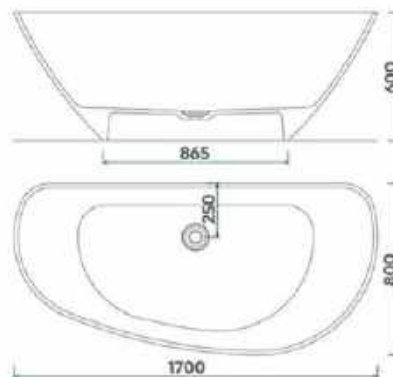

MARYLAND

AREZZO

premium

FÉNYES
FEHÉR

KERESD A
HOZZA ILLO
MOSDÓT

MARYLAND

Öntött márvány térkád, fényes

Méret: 170x60x80 cm

Fényes fehér:	AR-Maryland170	☐
	ÁR: 703 500 Ft	

Matt fehér:	AR-Maryland170WM	☐
	ÁR: 735 000 Ft