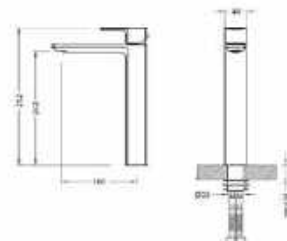

SPRINGFIELD
Magasított mosdócsaptelep
AR-5032

ÁR: 63 700 Ft