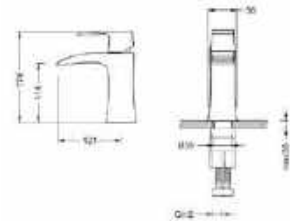

WAKEFIELD
Cascade mosdócsaptelep
AR-7001

ÁR: 49 800 Ft