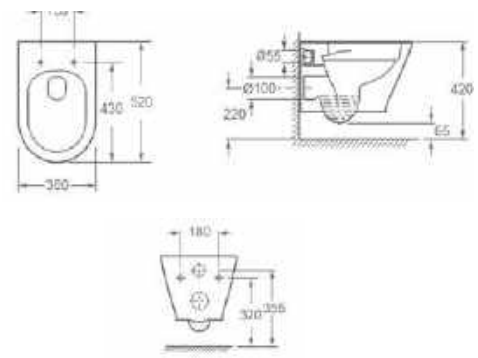

VERMONT
Rimless függesztett wc
ülőke nélkül
AR-600R

ÁR: 61 100 Ft

PEREM
NÉLKÜLI