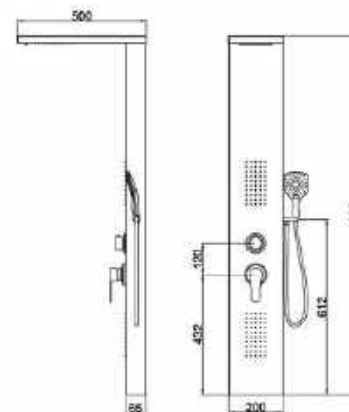

COLUMBIA
Zuhanypanel
AR-9137

ÁR: 98 800 Ft

szín: INOX

- + trópusi zuhany
- + szauna zuhany/vizesés zuhany
- + kézi zuhany
- + oldal hidromasszázs zuhany
- + méret: 130 x 20 x 50 cm