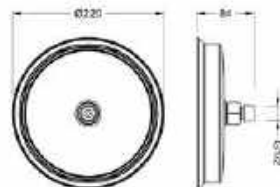

Kifutó

OLDFIELD
Zuhanyfej
Válasszon hozzá zuhanykart!
Átmérő: 220mm
AR-38022

ÁR: 38 860 Ft