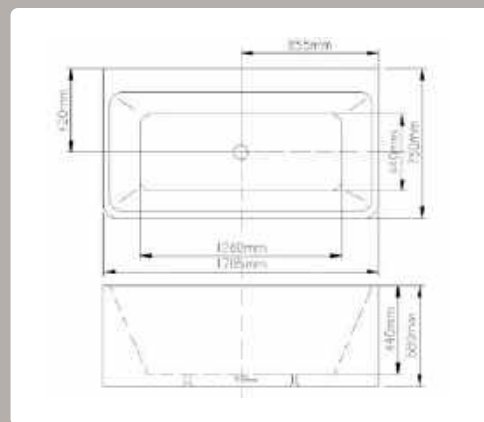

FLORIDA

Falhoz tehető tércád

Méret: 170x75x58 cm

Anyaga: akril, fényes fehér

AR-FLORIDA170

ÁR: 431 310 Ft