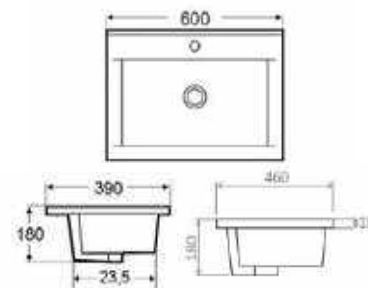

MEDFORD

Beépíthető mosdótál

(csaplyukkal, túlfolyóval)

belső mélység: 140 mm

60x39cm

AR-3060

ÁR: 36 700 Ft

60x46cm

AR-3060C

ÁR: 38 200 Ft