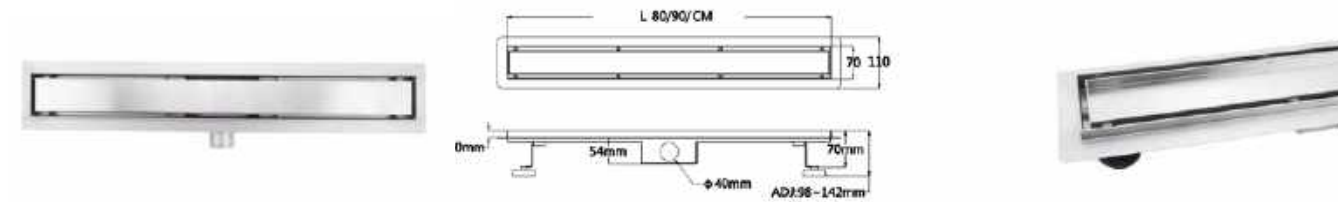

FORDÍTHATÓ ZUHANYFOLYÓKA

2in1 700 mm-es rozsdamentes
acél folyóka fordítható ráccsal
AR-700D

ÁR: 48 700 Ft

2in1 800 mm-es rozsdamentes
acél folyóka fordítható ráccsal
AR-800D

ÁR: 52 110 Ft

2in1 900 mm-es rozsdamentes
acél folyóka fordítható ráccsal
AR-900D

ÁR: 56 040 Ft