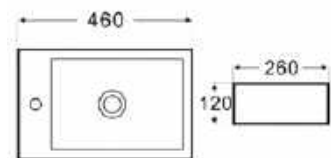

BALTIMORE

Kézmosó

fordítható (csaplyuk jobb vagy bal oldalon)

belső mélység: 95 mm

AR-302

ÁR: 32 100 Ft