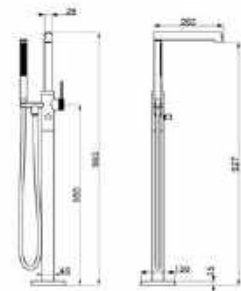

PALMFIELD
Szabadonálló kádtöltő
belső egységet tartalmazza

Fekete: AR-11007BL ●
Ár: 193 200 Ft

ÚJ
Gun metal (metál szürke): AR-11007GM ●
Ár: 225 700 Ft