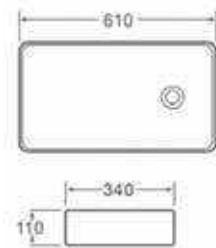

CHARLOTTE

Mosdótál, csaplyuk nélkül

belső mélység: 85mm

AR-508

ÁR: 39 270 Ft