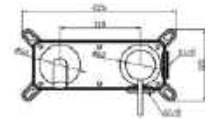

**SLIMFIELD**  
**Mosdócsaptelep**  
**AR-24601**

ÁR: 31 800 Ft

**SLIMFIELD**  
**Fali mosdócsaptelep**  
**belső egységet tartalmazza**  
**AR-24605**

ÁR: 41 300 Ft

**SLIMFIELD**  
**Magasított mosdócsaptelep**  
**AR-24602**