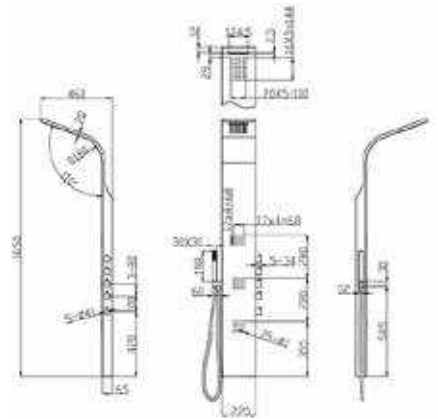

COLORADO
Zuhanypanel
AR-9108

ÁR: 110 140 Ft

szín: INOX

- + trópusi zuhany
- + szauna zuhany/vízesés zuhany
- + kézi zuhany
- + oldal hidromasszázs zuhany
- + méret: 165 x 22 x 46 cm