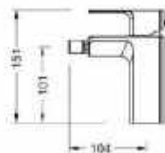

SPRINGFIELD
Bidécsaptelep
AR-5023

ÁR: 49 100 Ft