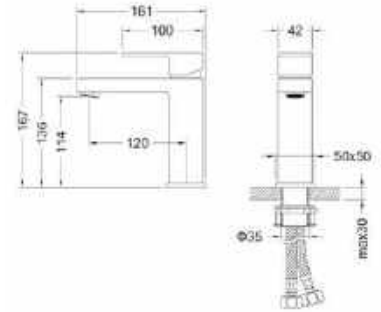

**CUBEFIELD**  
Mosdócsaptelep

**Fekete:** AR-4401B  
ÁR: 47 200 Ft

**Króm:** AR-4401CR  
ÁR: 43 000 Ft

**Arany:** AR-4401G  
ÁR: 50 400 Ft

**CUBEFIELD**  
Magasított mosdócsaptelep

**Fekete:** AR-4402B  
ÁR: 72 400 Ft