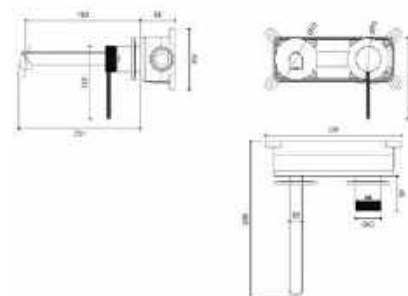

PALMFIELD
fali mosdócsaptelep

ÚJ
Fekete: **AR-1103BL** ●
ÁR: 69 990 Ft

ÚJ

Gun metal
(metál szürke): **AR-1103GM** ●
ÁR: 72 990 Ft

*válassz hozzá gégecsövet és kézizuhanyfejet a 32. oldalról