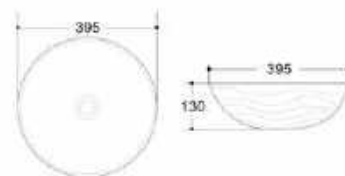

TOLEDO
Mosdótál, csaplyuk nélkül
beige/fehér
belső mélység: 130 mm
AR-471

ÁR: 41 940 Ft