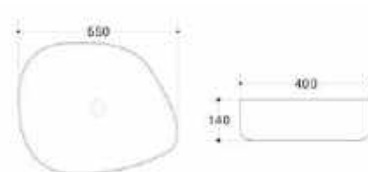

ODESSA
Mosdótál, csaplyuk nélkül
szürke/fehér
Belső mélység: 140 mm
AR-460

ÁR: 44 940 Ft