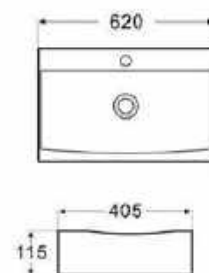

DALLAS
Mosdótál, csaplyukkal
(a mosdó hátulja nem mázas)
belső mélység: 95 mm
AR-172

ÁR: 44 620 Ft