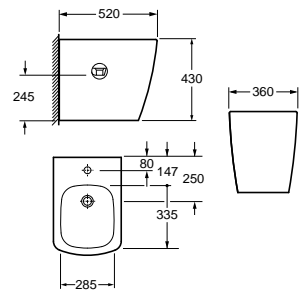

MONTANA
Álló bidé
AR-505

ÁR: 81 700 Ft