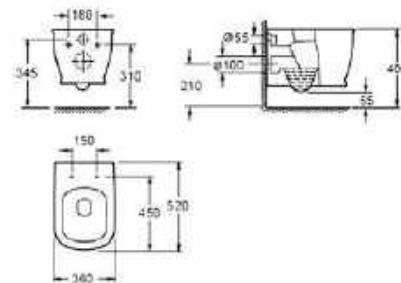

CHARLTON Perem nélküli (Rimless) függesztett wc ülőke nélkül AR-401

ÁR: 80 000 Ft

PEREM
NÉLKÜLI