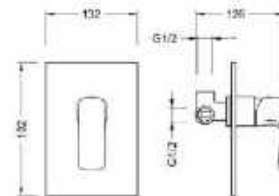

WAKEFIELD
Falsík alatti zuhanycsaptelep
belső egységet tartalmazza
AR-7068

ÁR: 33 100 Ft