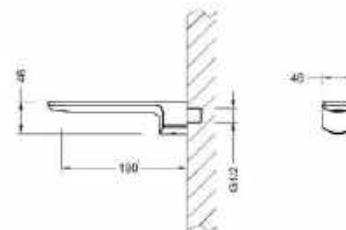

SPRINGFIELD
Fali kifolyó
AR-5034

ÁR: 28 700 Ft