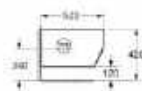

KANSAS ÚJ
függesztett bidé
Fehér: AR-803

ÁR: 64 900 Ft