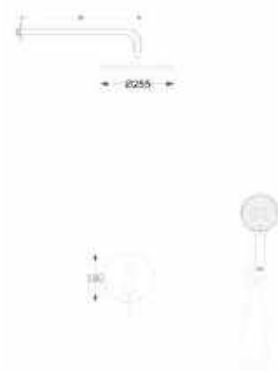

PALMFIELD
Falsík alatti zuhanyzett
belső egységet tartalmazza

Fekete: AR-1160BL ●
Ár: 136 500 Ft

ÚJ
Gun metal (metál szürke): AR-1160GM ●
Ár: 147 000 Ft