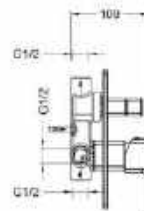

ÁR: 50 900 Ft

**SPRINGFIELD**  
**Kádcsaptelep\***  
**AR-5020**

ÁR: 84 800 Ft

ki- és behajtható kifolyóval

**SPRINGFIELD**  
**Falsík alatti kádcsaptelep**  
belső egységet tartalmazza  
**AR-5069**

ÁR: 68 200 Ft