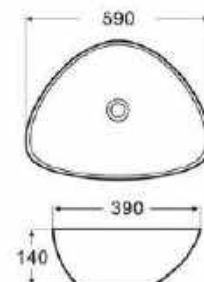

TORONTO
Mosdótál, csaplyuk nélkül
belső mélység: 110 mm
AR-147A

ÁR: 36 700 Ft