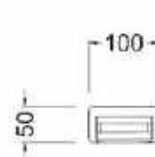

WAKEFIELD
Cascade fali mosdócsaptelep
belső egységet tartalmazza
AR-7034+AR-7068

ÁR: 82 200 Ft