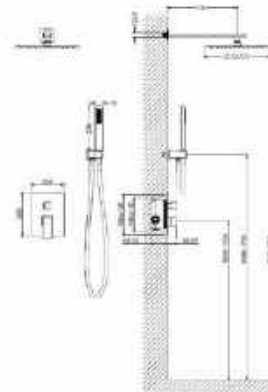

CUBEFIELD

Falsík alatti zuhany szett
belső egységet tartalmazza

Fekete: AR-4405B
ÁR: 147 000 Ft

Króm: AR-4405CR
ÁR: 120 700 Ft

Arany: AR-4405G
ÁR: 157 500 Ft