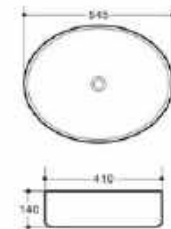

PHOENIX

Mosdótál + lefolyó, szürke, csaplyuk nélkül

belső mélység: 110 mm

AR-461

ÁR: 65 480 Ft