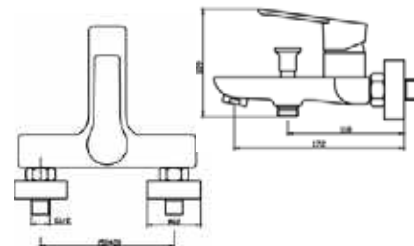

BLACKFIELD
Kádcsaptelep

Fekete: AR-8804
ÁR: 68 750 Ft