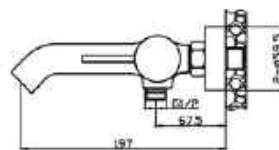

SLIMFIELD
Kádcsaptelep*
AR-24603

ÁR: 64 900 Ft