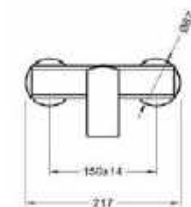

ÁR: 50 900 Ft

**SPRINGFIELD**  
**Kádcsaptelep\***  
**AR-5020**

ÁR: 84 800 Ft

ki- és behajtható kifolyóval

**SPRINGFIELD**  
**Falsík alatti kádcsaptelep**  
belső egységet tartalmazza  
**AR-5069**

ÁR: 68 200 Ft