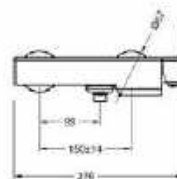

ÁR: 50 900 Ft

**SPRINGFIELD**  
**Kádcsaptelep\***  
**AR-5020**

ÁR: 84 800 Ft

ki- és behajtható kifolyóval

**SPRINGFIELD**  
**Falsík alatti kádcsaptelep**  
belső egységet tartalmazza  
**AR-5069**

ÁR: 68 200 Ft