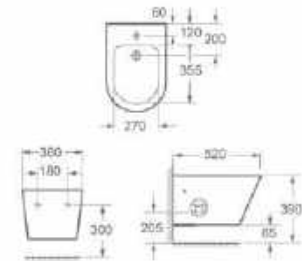

### INDIANA

Függesztett wc ülőke nélkül

AR-101

ÁR: 68 500 Ft

**INDIANA**  
**Álló wc alsó/hátsó kifolyású**  
**ülőke nélkül**  
**AR-105**

ÁR: 68 800 Ft

**INDIANA**  
**Függesztett bidé**  
**AR-103**

ÁR: 75 100 Ft