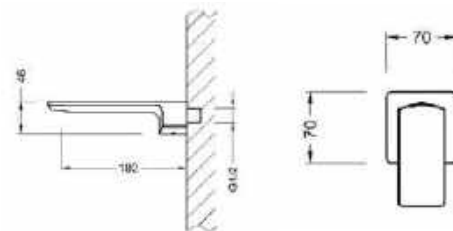

SPRINGFIELD
Fali mosdócsaptelep
belső egységet tartalmazza
AR-5034 + AR-5168

ÁR: 60 000 Ft