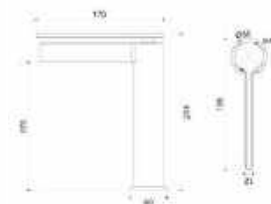

ELEGANT ÚJ

Magasított mosdócsaptelep

Gun metal (metál szürke): **AR-8595GM** ●
Ár: 74 990 Ft

Matt fehér: **AR-8595MW** ○
Ár: 69 990 Ft

Szálcsiszolt arany: **AR-8595BG** ●
Ár: 74 990 Ft