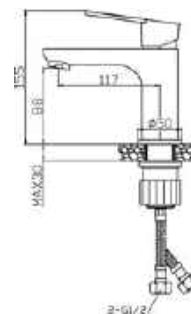

BLACKFIELD
Mosdócsaptelep

Fekete: AR-8801
ÁR: 41 230 Ft