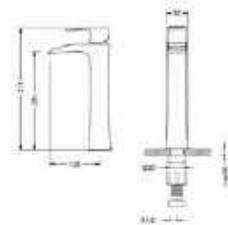

**WAKEFIELD**  
**Cascade mosdócsaptelep**  
**AR-7001**

ÁR: 49 800 Ft

**WAKEFIELD**  
**Cascade magasított mosdócsaptelep**  
**AR-7002**

ÁR: 71 400 Ft

**WAKEFIELD**  
**Falsík alatti kádcsaptelep**  
belső egységet tartalmazza  
**AR-7069**