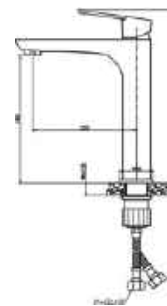

**BLACKFIELD**  
Mosdócsaptelep

Fekete: AR-8801  
ÁR: 41 230 Ft

**BLACKFIELD**  
Magasított mosdócsaptelep

Fekete: AR-8802  
ÁR: 55 050 Ft

**BLACKFIELD**  
Bidécsaptelep

Fekete: AR-8803  
ÁR: 42 690 Ft

**BLACKFIELD**  
Kádcsaptelep