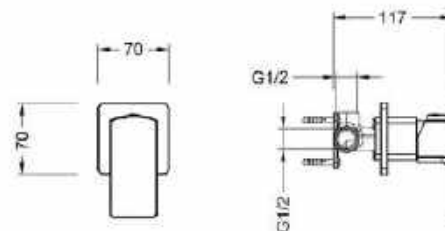

SPRINGFIELD
Falsík alatti zuhanycsaptelep
belső egységet tartalmazza
AR-5168

ÁR: 31 400 Ft