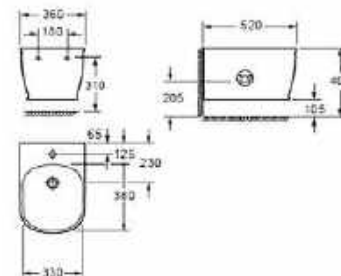

CHARLTON Függesztett bidé AR-403

ÁR: 84 200 Ft