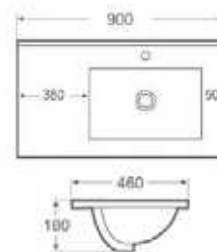

TEXAS

Aszimmetrikus mosdótál csaplyukkal, (túlfolyóval)

belső mélység: 170 mm

jobbos: AR-090J

balos: AR-090B

ÁR: 43 340 Ft