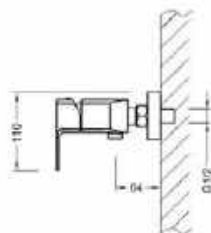

ÁR: 50 900 Ft

**SPRINGFIELD**  
**Kádcsaptelep\***  
**AR-5020**

ÁR: 84 800 Ft

ki- és behajtható kifolyóval

**SPRINGFIELD**  
**Falsík alatti kádcsaptelep**  
belső egységet tartalmazza  
**AR-5069**

ÁR: 68 200 Ft