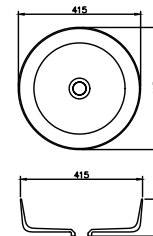

# SOLID SURFACE

---

**BOSTON**  
Mosdótál, belső mélység 90mm  
AR-0017

---

ÁR: 65 910 Ft

**MEMPHIS**  
Mosdótál, belső mélység 95mm  
AR-0022

---

ÁR: 59 070 Ft