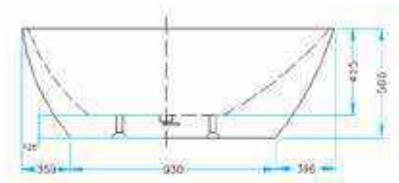

SILK

SILK

Szabadon álló kád matt felülettel

Méret: 170x85x57 cm,

Anyaga: akril, matt fehér

AR-SILK170

ÁR: 475 810 Ft