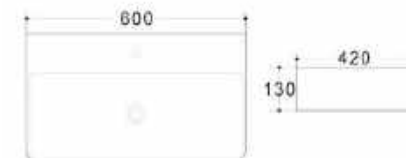

### PLANO

Mosdótál fém törölközőtartóval + lefolyó (túlfolyóval)

fekete, csaplyukkal

belső mélység: 130 mm

AR-404M

---

ÁR: 82 600 Ft