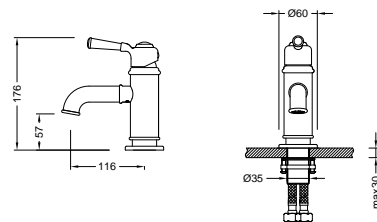

Kifutó

**OLDFIELD**  
Mosdócsaptelep  
AR-51001

ÁR: 44 140 Ft

Kifutó

**OLDFIELD**  
Magasított mosdócsaptelep  
AR-51002

ÁR: 64 930 Ft

Kifutó

**OLDFIELD**  
Bidécsaptelep  
AR-51023