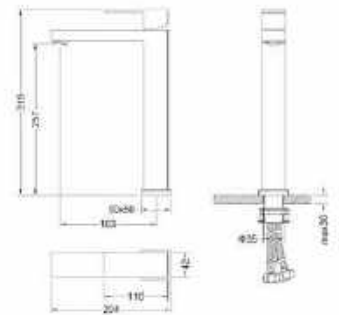

CUBEFIELD
Magasított mosdócsaptelep

Fekete: AR-4402B
ÁR: 72 400 Ft

Króm: AR-4402CR
ÁR: 63 700 Ft

Arany: AR-4402G
ÁR: 76 600 Ft