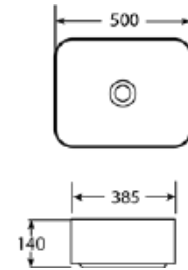

#### Mosdótál, csaplyuk nélkül

belső mélység: 110 mm

**AR-058**

ÁR: 26 970 Ft

**NOMIA****Mosdótál, csaplyuk nélkül**

belső mélység: 135 mm

**AR-395****ÁR: 53 720 Ft****MADISON****Mosdótál, csaplyukkal**

belső mélység: 85 mm