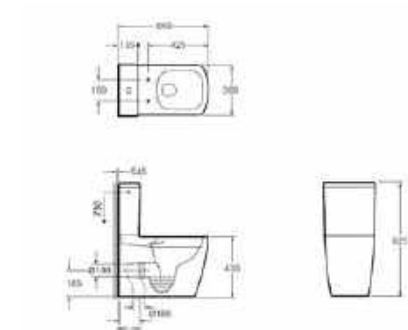

# MONTANA

**MONTANA**  
Rimless függesztett wc  
ülőke nélkül  
AR-500R

ÁR: 80 000 Ft

PEREM  
NÉLKÜLI

**MONTANA**  
Kombi wc alsós/hátsó kifolyású, Rimless, ülőke  
nélkül  
AR-502R

ÁR: 119 300 Ft

PEREM  
NÉLKÜLI