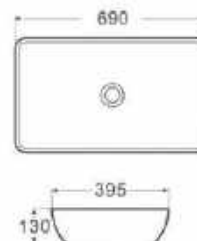

WASHINGTON
Mosdótál, csaplyuk nélkül
belső mélység: 100 mm
AR-182

ÁR: 55 110 Ft