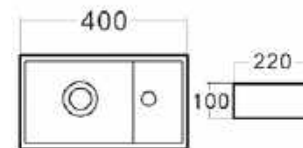

AUSTIN

Mini kézmosó, csaplyukkal

belső mélység: 80 mm

Jobbos: **AR-340**

Balos: **AR-340A**

ÁR: 31 030 Ft