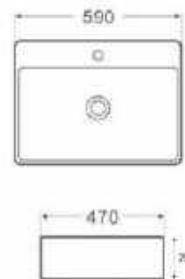

HOUSTON

Mosdótál csaplyukkal, (túlfolyóval)

belső mélység: 120 mm,
látszó magasság: 75 mm

AR-319

ÁR: 49 220 Ft