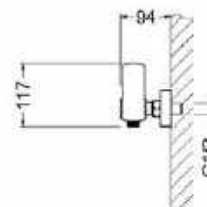

WAKEFIELD
Zuhanycsaptelep
AR-7009

ÁR: 53 500 Ft