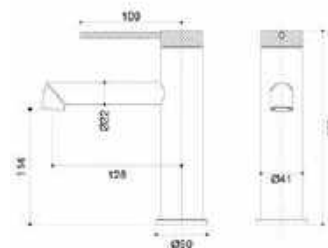

PALMFIELD
Mosdócsaptelep

Fekete: **AR-1101BL** ●
ÁR: 44 100 Ft

ÚJ

Gun metal
(metál szürke): **AR-1101GM** ●
ÁR: 46 200 Ft