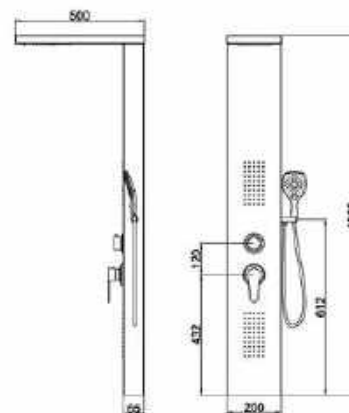

COLUMBIA
Zuhanypanel
AR-9137B

ÁR: 108 310 Ft

Szín: festett matt fekete

- + trópusi zuhany
- + szauna zuhany/vizesés zuhany
- + kézi zuhany
- + oldal hidromasszázs zuhany
- + méret: 130 x 20 x 50 cm