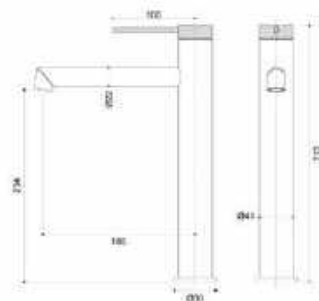

**ÚJ**

Gun metal  
(metál szürke): **AR-1101GM** ●  
ÁR: 46 200 Ft

**PALMFIELD**  
Magasított mosdócsaptelep

Fekete: **AR-1102BL** ●  
ÁR: 56 700 Ft

**ÚJ**

Gun metal  
(metál szürke): **AR-1102GM** ●  
ÁR: 57 700 Ft