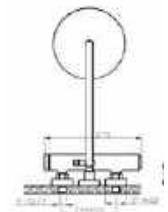

ÁR: 41 300 Ft

**SLIMFIELD**  
**Kádcsaptelep\***  
**AR-24603**

ÁR: 64 900 Ft

**SLIMFIELD**  
**Zuhanyrendszer**  
**komplett**  
**AR-24604**

ÁR: 82 600 Ft

\*válassz hozzá gégecsövet és kézizuhanyfejet