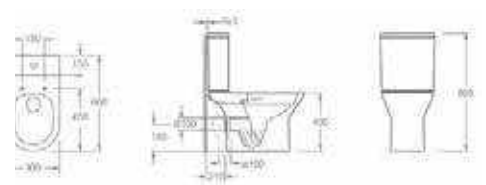

PEREM
NÉLKÜLI