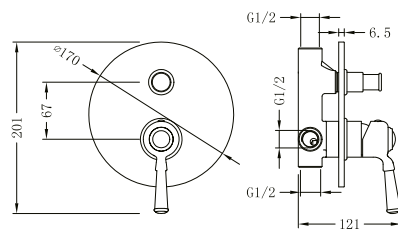

Kifutó

OLDFIELD
Falsík alatti kádcsapelep
belső egységet tartalmazal
AR-51069

ÁR: 47 960 Ft

Kifutó

OLDFIELD
Zuhanyfej
Válasszon hozzá zuhanykart!
Átmérő: 220mm
AR-38022

ÁR: 38 860 Ft