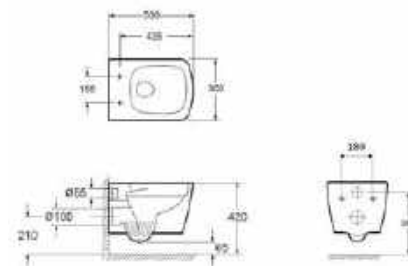

# MONTANA

**MONTANA**  
Rimless függesztett wc  
ülőke nélkül  
AR-500R

ÁR: 80 000 Ft

PEREM  
NÉLKÜLI

**MONTANA**  
Kombi wc alsós/hátsó kifolyású, Rimless, ülőke  
nélkül  
AR-502R

ÁR: 119 300 Ft

PEREM  
NÉLKÜLI