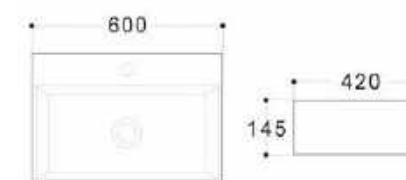

### NORFOLK

Mosdótál fém törölközőtartóval (túlfolyóval)

fehér, csaplyukkal

belső mélység: 130 mm

AR-381

---

ÁR: 48 470 Ft