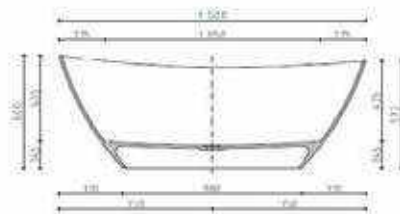

# AREZZO

*premium*

**PALMYRA**  
**Öntött márvány térkád**  
Méret: 150x60x70 cm

<b>Fényes fehér:</b>	<b>AR-PALMYRA150</b> ÁR: 630 000 Ft	<input type="radio"/>
<b>Matt fehér:</b>	<b>AR-Palmyra150WM</b> ÁR: 703 500 Ft	<input type="radio"/>