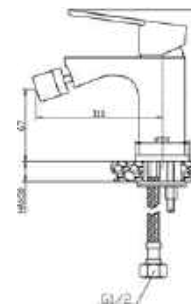

**BLACKFIELD**  
Mosdócsaptelep

Fekete: AR-8801  
ÁR: 41 230 Ft

**BLACKFIELD**  
Magasított mosdócsaptelep

Fekete: AR-8802  
ÁR: 55 050 Ft

**BLACKFIELD**  
Bidécsaptelep

Fekete: AR-8803  
ÁR: 42 690 Ft

**BLACKFIELD**  
Kádcsaptelep