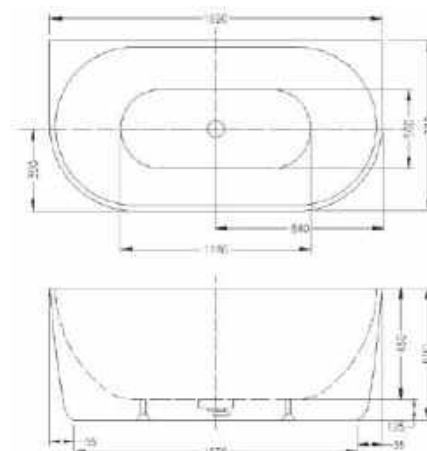

Manhattan

Falhoz tehető térkád

méret: 170x79x60cm,

anyaga: akril, fényes fehér

AR-Manhattan170

ÁR: 451 090 Ft

AREZZO design fejpárna kádhoz

+ Puha

+ zselés anyagból készült

+ vízálló

+ antibakteriális

+ szagmentes

méret: 300x110 mm,

anyaga: műanyag, fekete

AR-1005

ÁR: 13 990 Ft