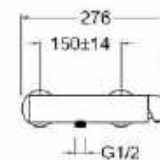

WAKEFIELD
Zuhanycsaptelep
AR-7009

ÁR: 53 500 Ft