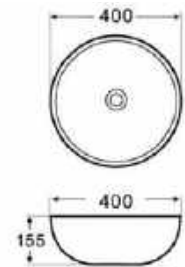

ÁR: 44 620 Ft

**WASHINGTON**  
Mosdótál, csaplyuk nélkül  
belső mélység: 100 mm  
**AR-182**

ÁR: 55 110 Ft

**ORLANDO****Mosdótál, csaplyuk nélkül**

belső mélység: 130 mm

**AR-053****ÁR: 36 380 Ft****CHARLOTTE****Mosdótál, csaplyuk nélkül**