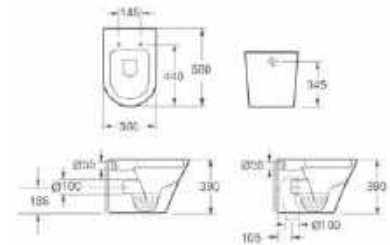

### INDIANA

Függesztett wc ülőke nélkül

AR-101

ÁR: 68 500 Ft

**INDIANA**  
**Álló wc alsó/hátsó kifolyású**  
**ülőke nélkül**  
**AR-105**

ÁR: 68 800 Ft

**INDIANA**  
**Függesztett bidé**  
**AR-103**

ÁR: 75 100 Ft