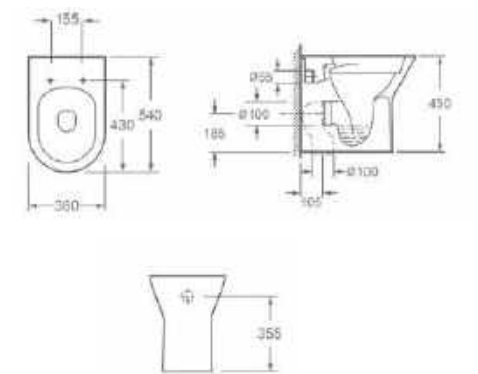

VERMONT
Rimless álló WC
AR-604

ÁR: 51 000 Ft

PEREM
NÉLKÜLI