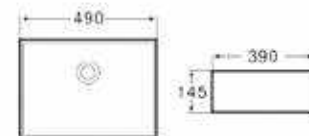

RENO

Mosdótál, csaplyuk nélkül

belső mélység: 125 mm

AR-378

ÁR: 48 260 Ft