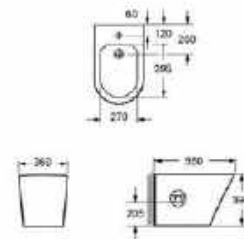

INDIANA
Álló bidé
AR-104

ÁR: 76 000 Ft