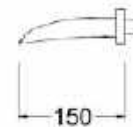

WAKEFIELD
Fali kifolyó
AR-7034

ÁR: 49 100 Ft