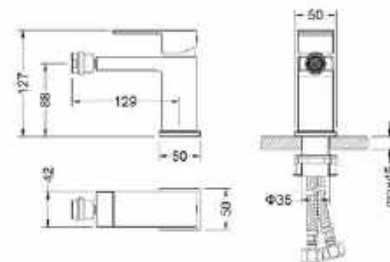

## CUBEFIELD

Bidé csaptelep

Fekete: AR-4411B  
ÁR: 47 200 Ft

Króm: AR-4411CR  
ÁR: 43 000 Ft

Arany: AR-4411G  
ÁR: 52 500 Ft