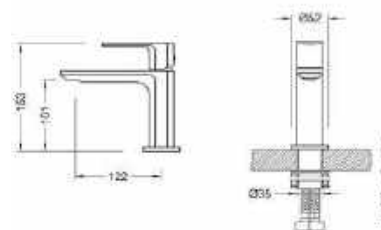

SPRINGFIELD
Mosdócsaptelep
AR-5031

ÁR: 42 300 Ft