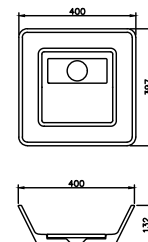

**SEATTLE**  
Mosdótál (túlfolyóval)  
belső mélység 140mm  
AR-0025

---

ÁR: 59 070 Ft

**CLEVELAND**  
Mosdótál, belső mélység 95mm  
AR-0021

---

ÁR: 65 910 Ft