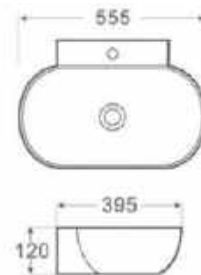

DETROIT

Pultra ültethető vagy falra szerelhető mosdótál,
csaplyukkal

belső mélység: 135 mm

AR-177

ÁR: 41 940 Ft