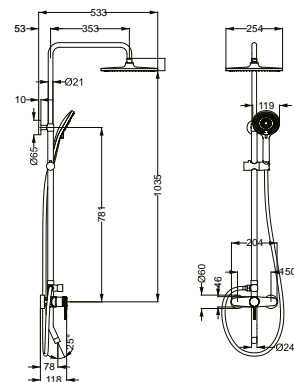

**Fekete:** AR-1105BL ●  
 Ár: 99 700 Ft

**ÚJ**  
**Gun metal (metál szürke):** AR-1105GM ●  
 Ár: 109 200 Ft

**PALMFIELD**  
**Falsík alatti zuhanyzett**  
 belső egységet tartalmazza

**Fekete:** AR-1160BL ●  
 Ár: 136 500 Ft