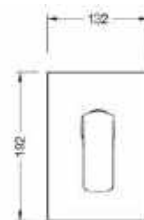

WAKEFIELD
Cascade fali mosdócsaptelep
belső egységet tartalmazza
AR-7034+AR-7068

ÁR: 82 200 Ft