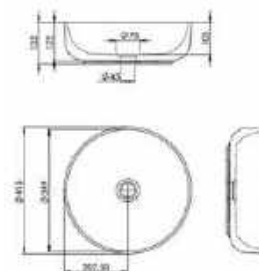

LORCA
Mosdótál, csaplyuk nélkül
belső mélység: 105 mm
AR-465

ÁR: 40 020 Ft