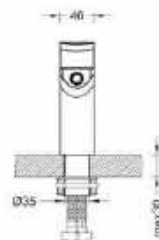

SPRINGFIELD
Bidécsaptelep
AR-5023

ÁR: 49 100 Ft