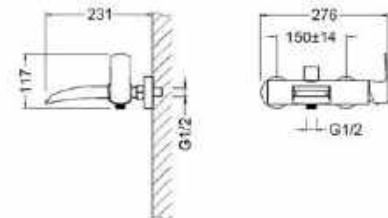

ÁR: 61 200 Ft

**WAKEFIELD**  
**Falsík alatti zuhanycsaptelep**  
belső egységet tartalmazza  
**AR-7068**

ÁR: 33 100 Ft

**WAKEFIELD**  
**Cascade kádcsaptelep\***  
**AR-7020**

ÁR: 84 100 Ft

\*válassz hozzá gégecsövet és kézizuhanyfejet