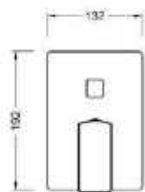

ÁR: 50 900 Ft

**SPRINGFIELD**  
**Kádcsaptelep\***  
**AR-5020**

ÁR: 84 800 Ft

ki- és behajtható kifolyóval

**SPRINGFIELD**  
**Falsík alatti kádcsaptelep**  
belső egységet tartalmazza  
**AR-5069**

ÁR: 68 200 Ft