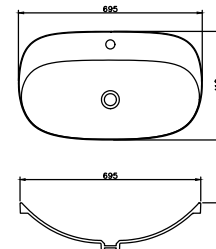

SEATTLE
Mosdótál (túlfolyóval)
belső mélység 140mm
AR-0025

ÁR: 59 070 Ft