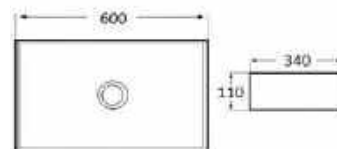

FARGO

Mosdótál, csaplyuk nélkül

belső mélység 85mm

AR-390

ÁR: 44 940 Ft