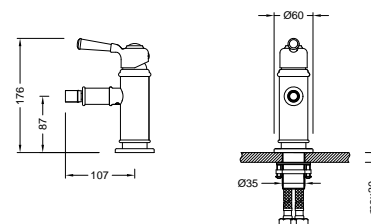

OLDFIELD
Bidécsaptelep
AR-51023

ÁR: 43 690 Ft

Kifutó