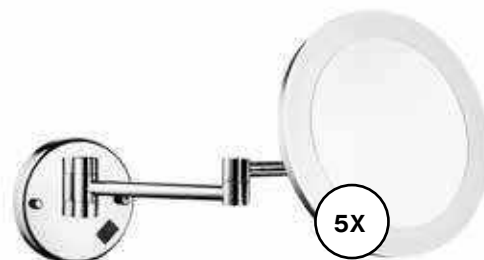

**AREZZO design LED kozmetikai tükör kerek**

- + 5x nagyítással
- + Változtatható színhőmérséklet (hideg-meleg)
- + Fix falra szerelhető

Méret: 470x215x23 mm

\*

**Króm:** AR-QL5011C   
ÁR: 42 000 Ft

**Fekete:** AR-QL5011B   
ÁR: 47 200 Ft