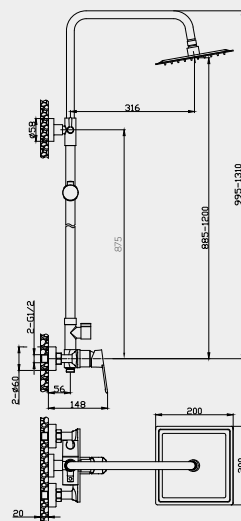

BLACKFIELD
Zuhanyrendszer
komplett
AR-8805
ÁR: 96 290 Ft