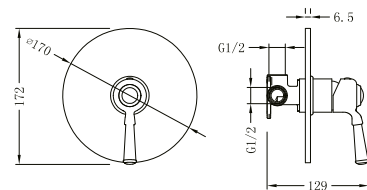

Kifutó

OLDFIELD
Falsík alatti zuhanycsapelep
belső egységet tartalmazal
AR-51068

ÁR: 33 800 Ft