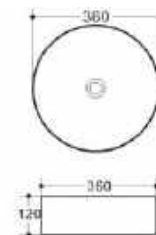

NEW ORLEANS

Mosdótál + lefolyó, fekete, csaplyuk nélkül

belső mélység: 90 mm

AR-130

ÁR: 49 110 Ft