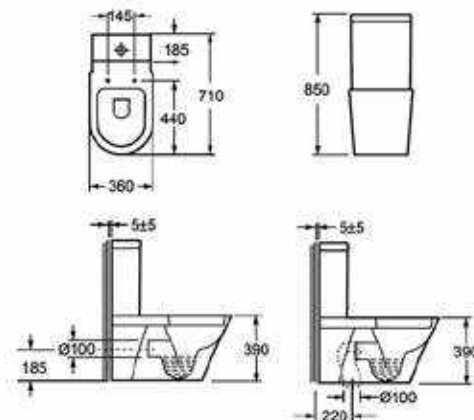

INDIANA

Kombi wc alsós/hátsós kifolyású ülőke nélkül

AR-102

ÁR: 108 400 Ft