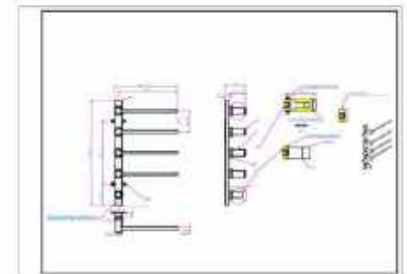

TUBELINE

Elektromos törölközőszárító radiátor

Gun metal (metal szürke): **AR-TL45100GM**
ÁR: 179 990 Ft

Szálcsiszolt arany: **AR-TL45100BG**
ÁR: 229 990 Ft