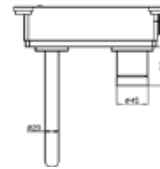

**SLIMFIELD**  
**Mosdócsaptelep**  
**AR-24601**

ÁR: 31 800 Ft

**SLIMFIELD**  
**Fali mosdócsaptelep**  
**belső egységet tartalmazza**  
**AR-24605**

ÁR: 41 300 Ft

**SLIMFIELD**  
**Magasított mosdócsaptelep**  
**AR-24602**