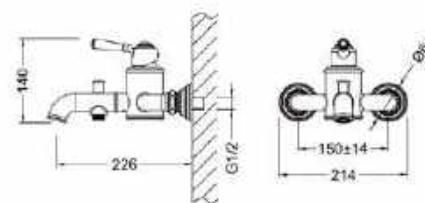

OLDFIELD
Kádcsaptelep*
AR-51020

ÁR: 84 360 Ft

Kifutó

OLDFIELD
kézizuhanytartó
AR-40007

ÁR: 9 300 Ft

*válassz hozzá gégecsövet és kézizuhanyfejet