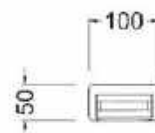

WAKEFIELD
Fali kifolyó
AR-7034

ÁR: 49 100 Ft