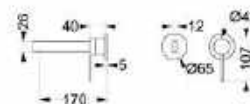

ELEGANT ÚJ

fali mosdócsaptelep

Gun metal (metál szürke): **AR-8095GM** ●
Ár: 81 990 Ft

Matt fehér: **AR-8595MW** ○
Ár: 73 990 Ft

Szálcsiszolt arany: **AR-8595BG** ●
Ár: 81 990 Ft