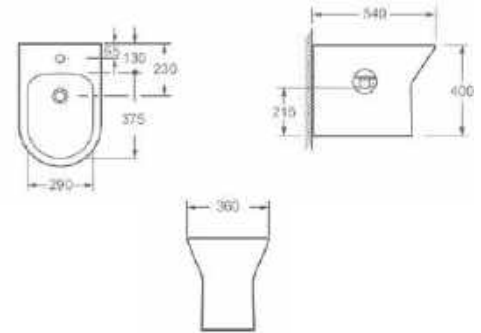

VERMONT
Álló bidé
AR-605

ÁR: 63 700 Ft