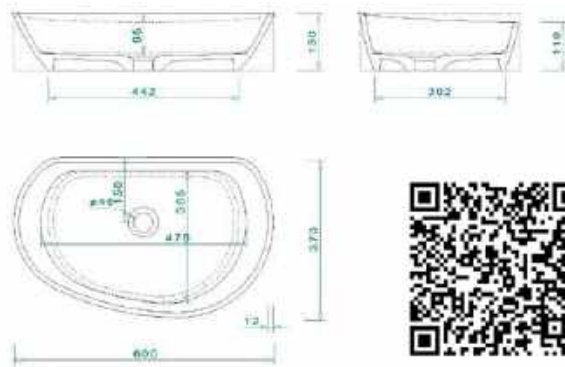

ÁR: 98 700 Ft