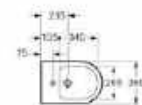

KANSAS ÚJ
függesztett bidé
Fehér: AR-803

ÁR: 64 900 Ft