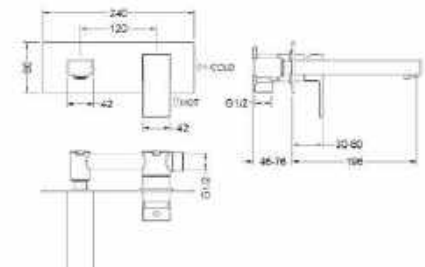

CUBEFIELD
Fali mosdócsaptelep
belső egységet tartalmazza

Fekete: AR-4403B
ÁR: 71 400 Ft

Króm: AR-4403CR
ÁR: 66 100 Ft

Arany: AR-4403G
ÁR: 73 500 Ft