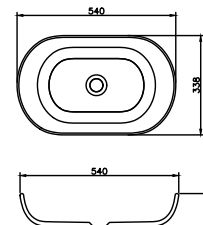

# SOLID SURFACE

---

**BOSTON**  
Mosdótál, belső mélység 90mm  
AR-0017

---

ÁR: 65 910 Ft

**MEMPHIS**  
Mosdótál, belső mélység 95mm  
AR-0022

---

ÁR: 59 070 Ft