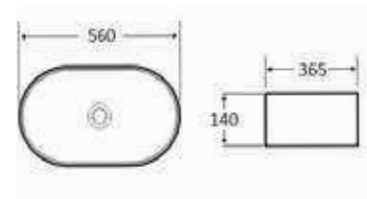

DAYTON

Mosdótál, csaplyuk nélkül

belső mélység 120mm

AR-385

ÁR: 32 530 Ft