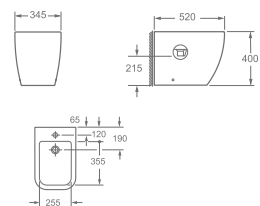

OHIO
Álló bidé
AR-204

ÁR: 72 800 Ft