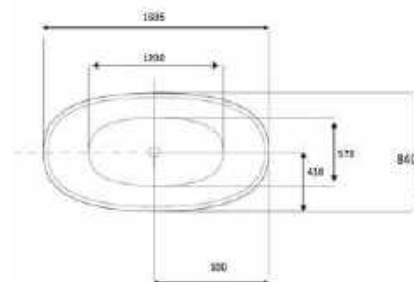

## SILK GLOW

Szabadon álló kád fényes felülettel

Méret: 170x85x57 cm,

Anyaga: akril, fényes fehér

**AR-GLOW170**

ÁR: 475 810 Ft

FÉNYES  
FEHÉR

FLORIDA  
Falhoz tehető térkád  
Méret: 170x75x58 cm  
AR-FLORIDA170