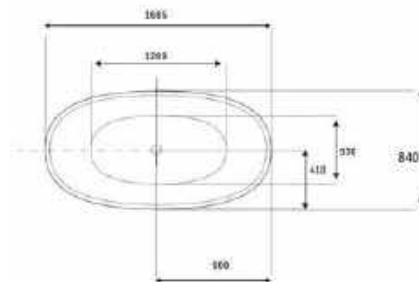

SILK

SILK

Szabadon álló kád matt felülettel

Méret: 170x85x57 cm,

Anyaga: akril, matt fehér

AR-SILK170

ÁR: 475 810 Ft